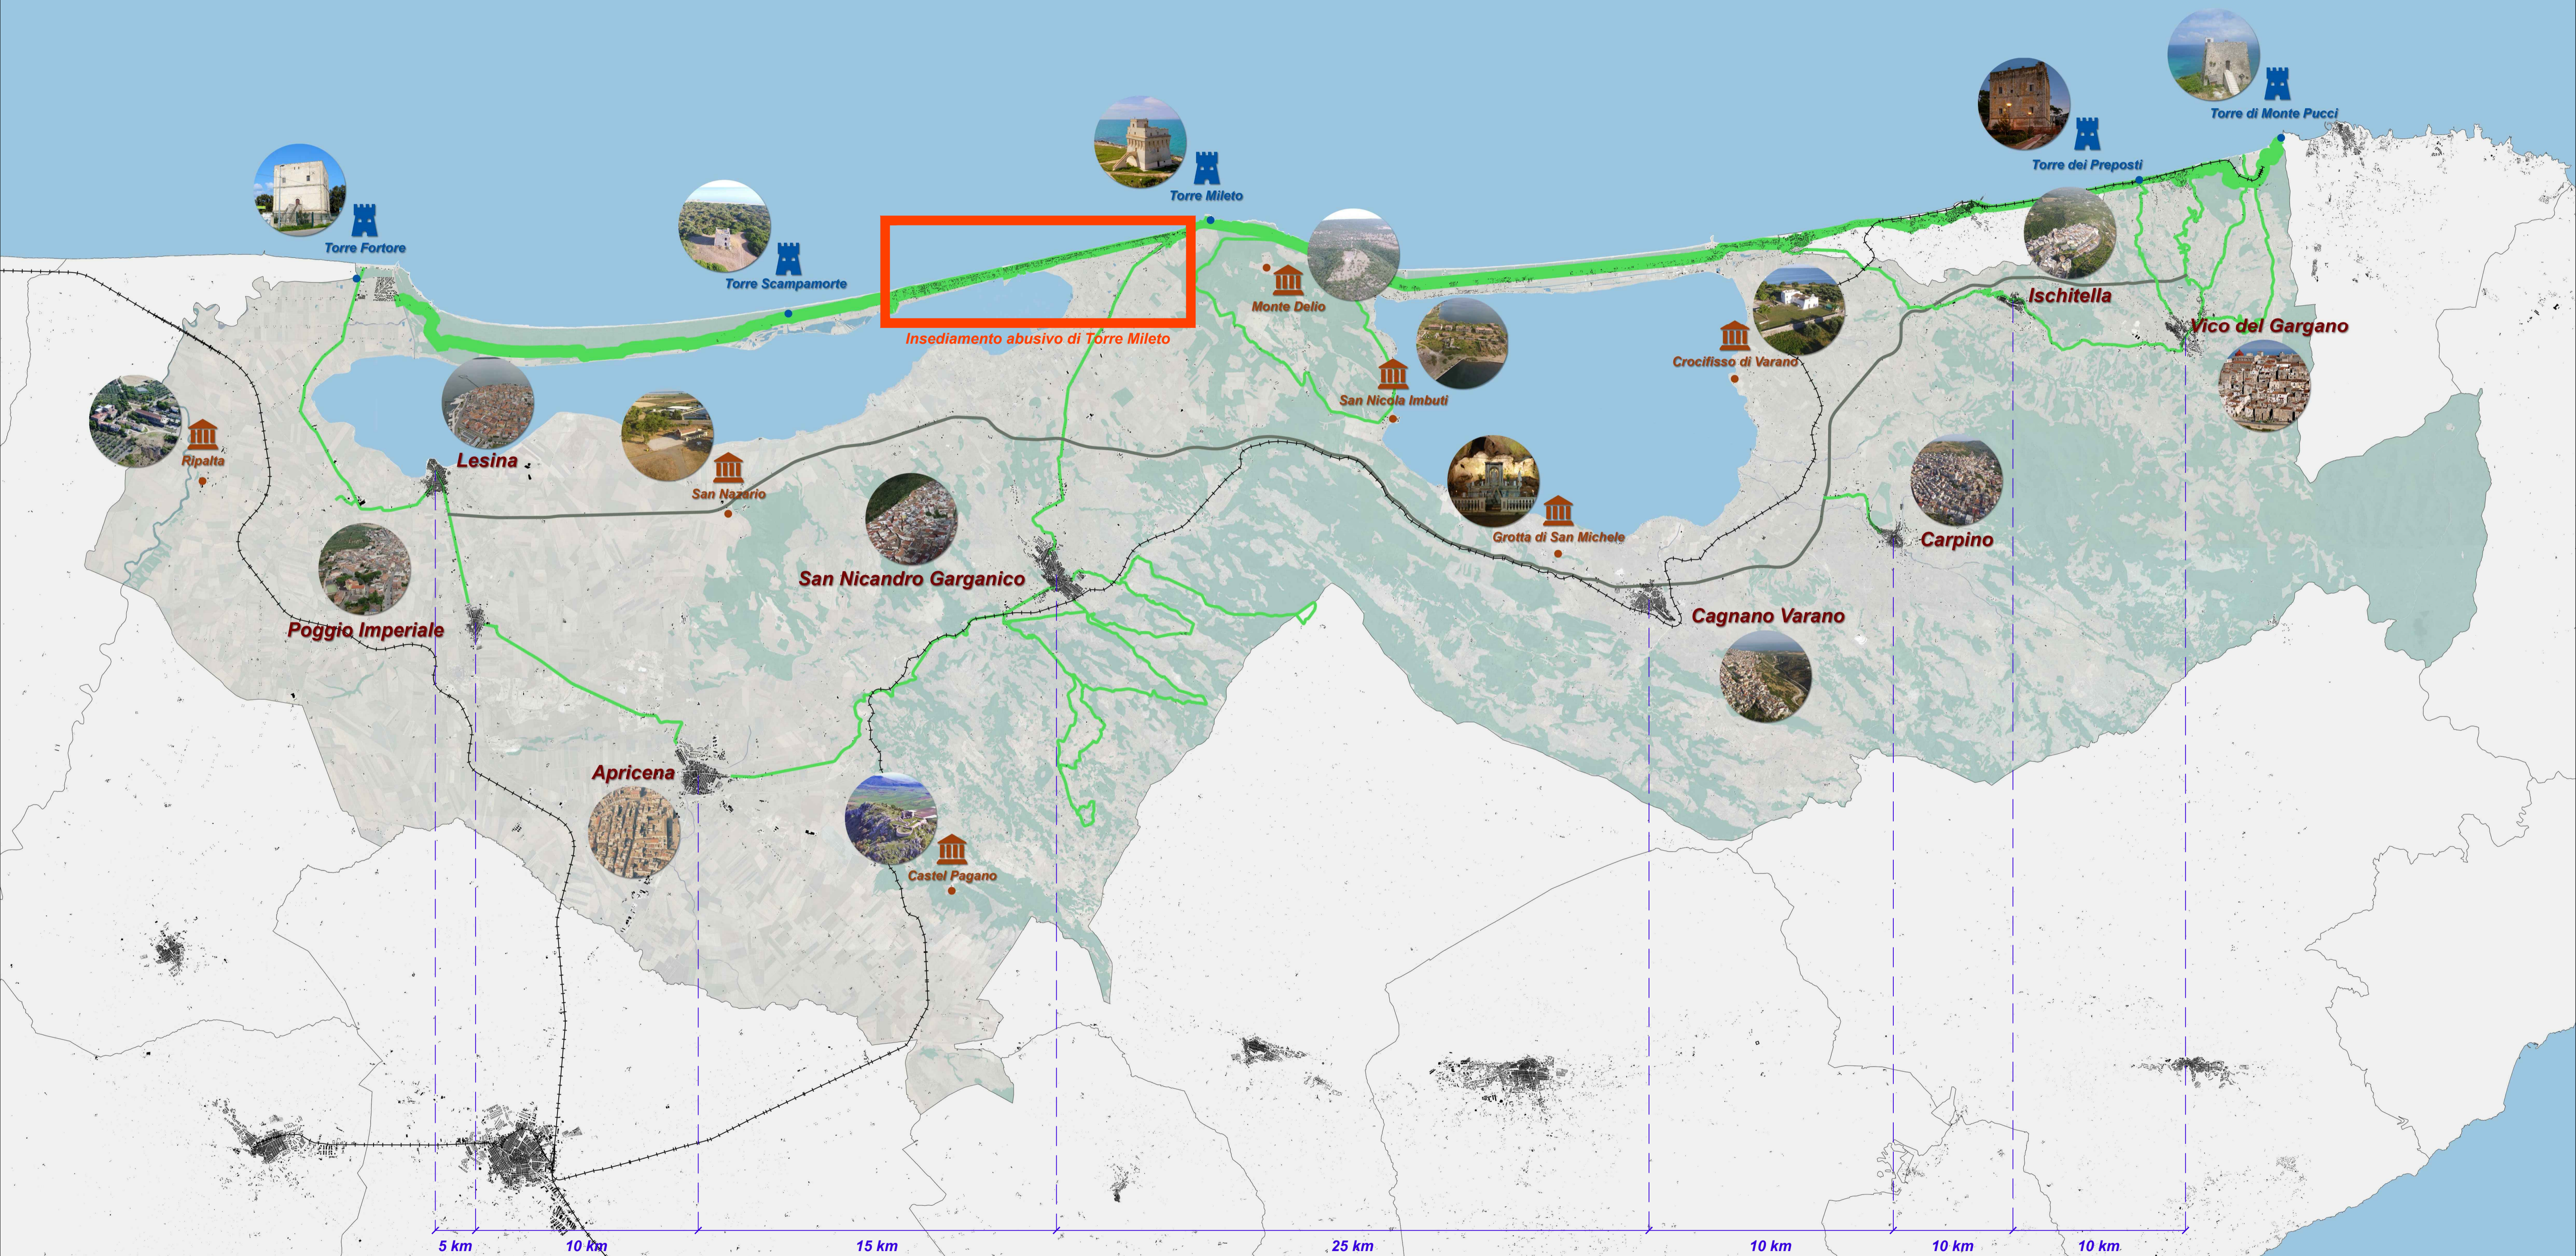

PROGRAMMA D'AREA INTEGRATO

"I LAGHI DEL GARGANO"

(ai sensi della L. R. 22 dicembre 2017, n. 63 "Norme per programmi d'area integrati")

È l'insieme dei beni culturali, ambientali e del paesaggio tutto che permette di apprezzare la bellezza dell'intero comprensorio e comprenderne le caratteristiche identitarie