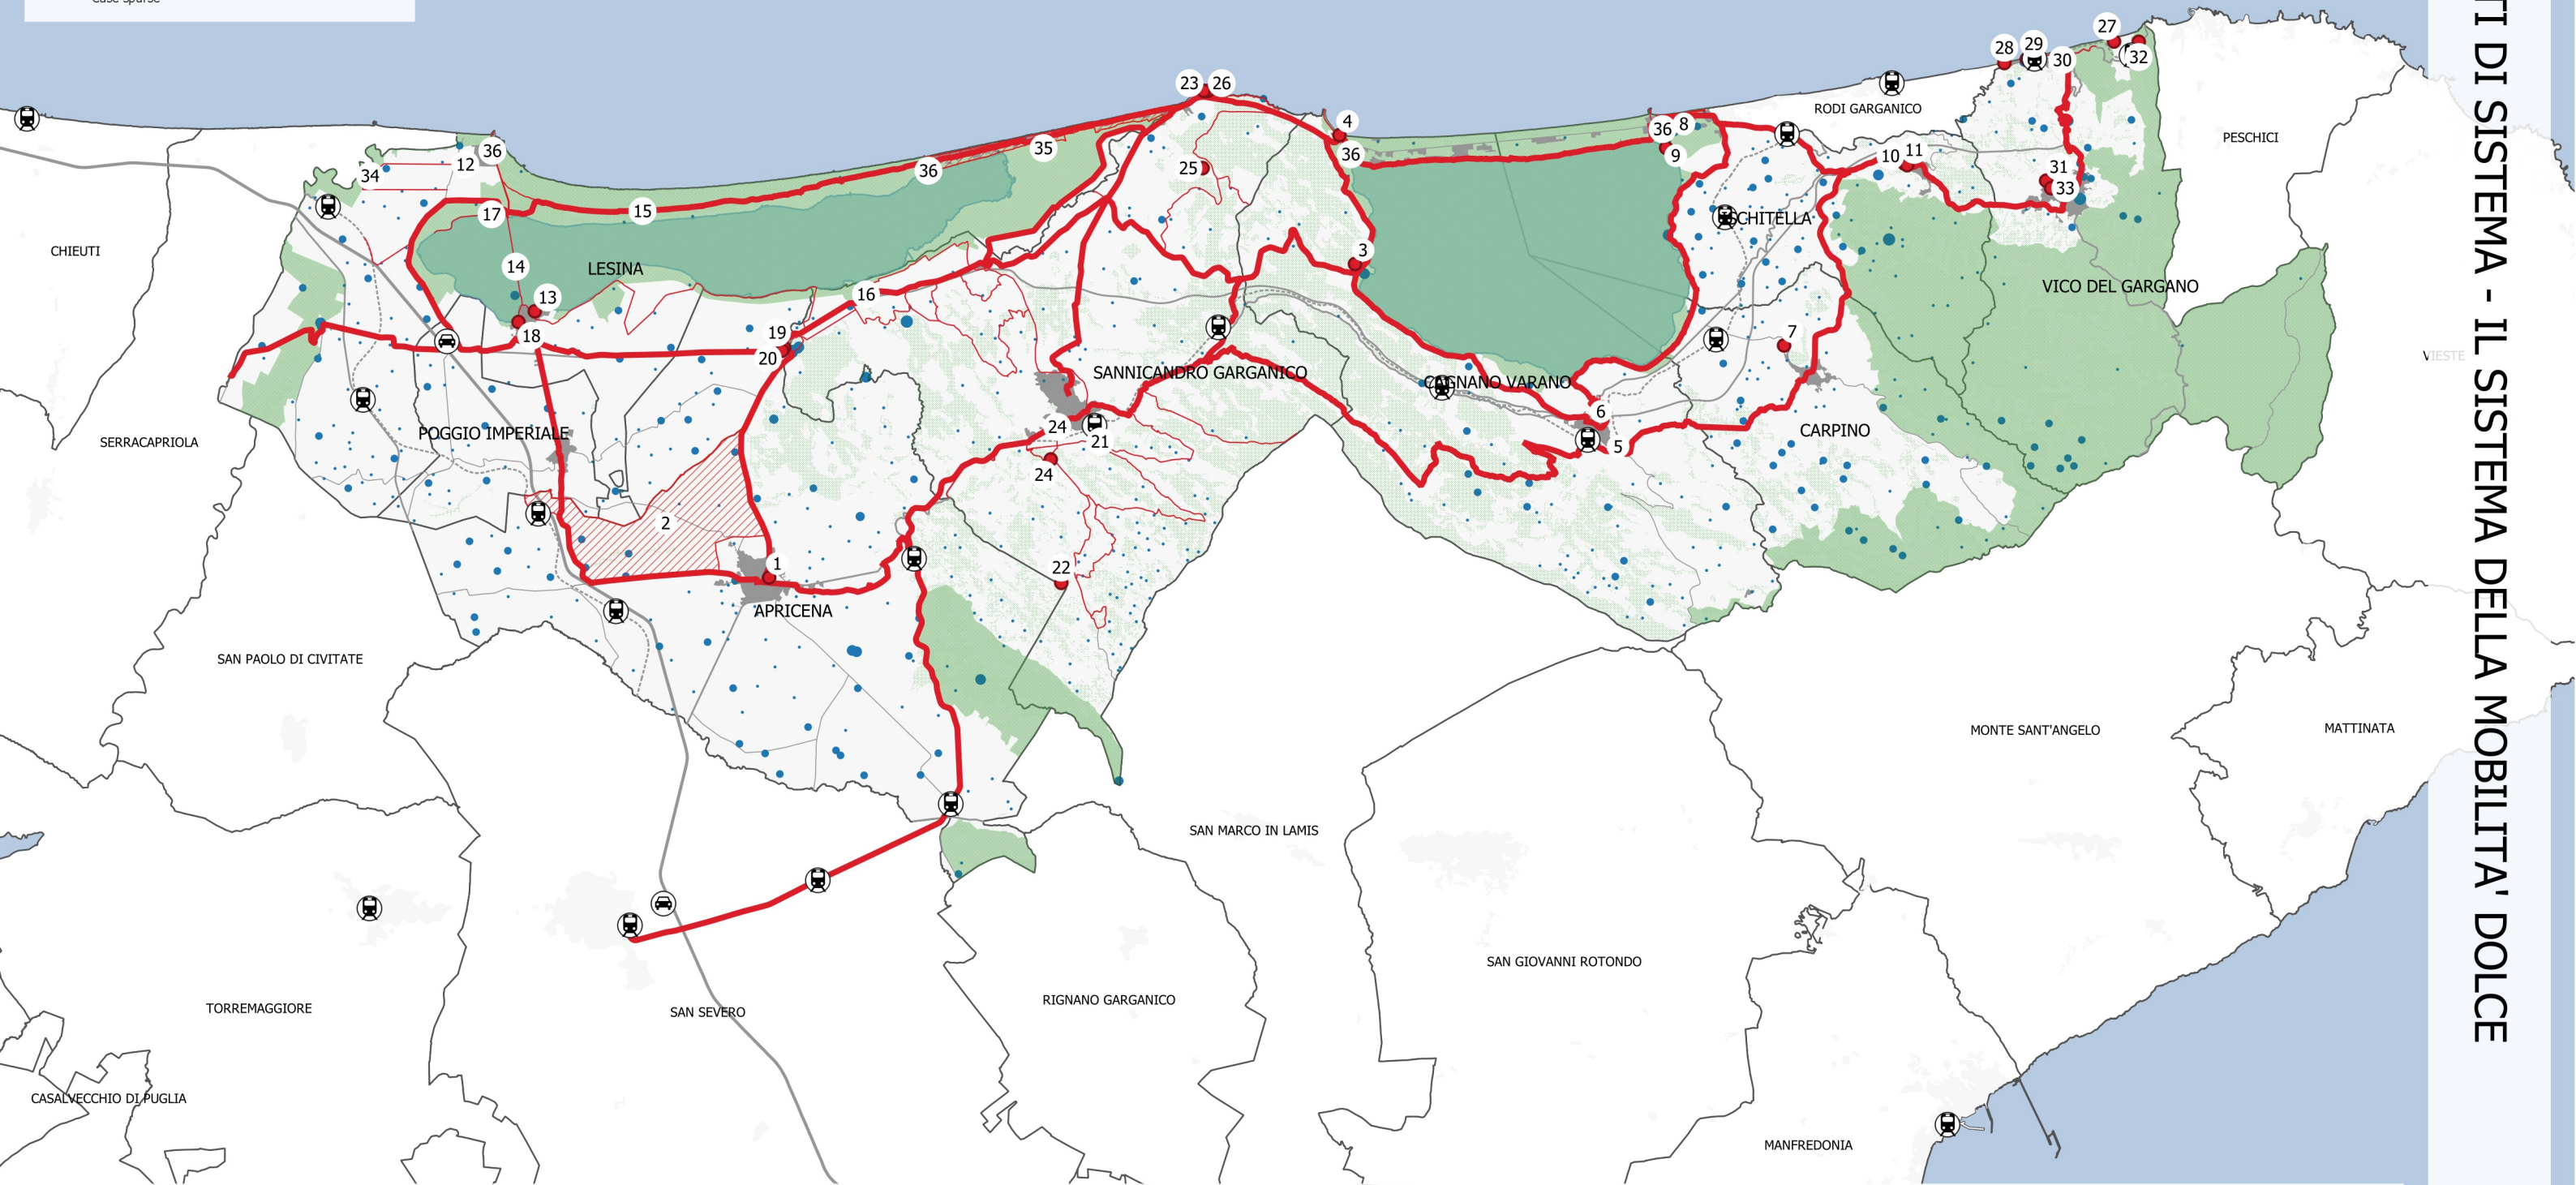

- Interventi di sistema - Creazione "circuito" di fruizione
- Proposte comuni
 - Interventi di natura poligonale
 - Interventi di natura lineare
 - Interventi di natura puntuale
- Sistema ambientale
 - Siti naturalistici
- Boschi
- Siti storico culturali
 - Vincolo Archeologico
 - Vincolo Architettonico
 - Segnalazione Archeologica
 - Segnalazione Architettonica
 - Case sparse

PROGRAMMA D'AREA INTEGRATO
I LAGHI DEL GARGANO
 Legge Regionale 22 dicembre 2017, n.63 "Norme per programmi d'area integrati"

L.R. n.28 del 13 luglio 2017
 "Legge sulla Partecipazione"

Coordinamento tecnico-scientifico:
 prof. ing. Pasquale Dal Sasso
 ing. Stefano Dal Sasso
 ing. Umberto Gallo